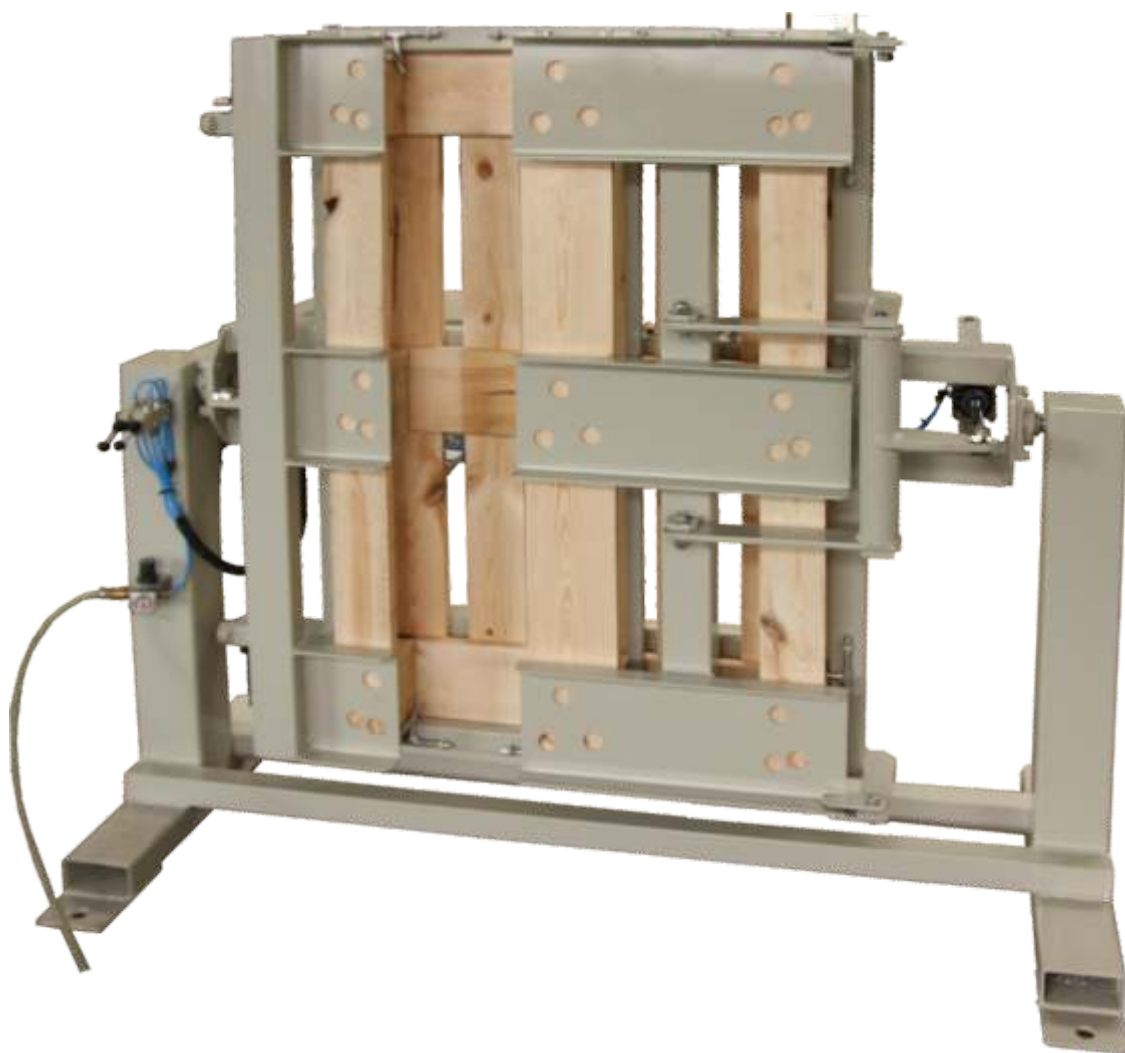

Stół montażowy do palet
SDP-03

ZM
JABŁOŃSKI

*Szybki i precyzyjny montaż
palet, zapewniający spełnienie
wymaganych norm.*

Maszyny dla przemysłu tartaczanego