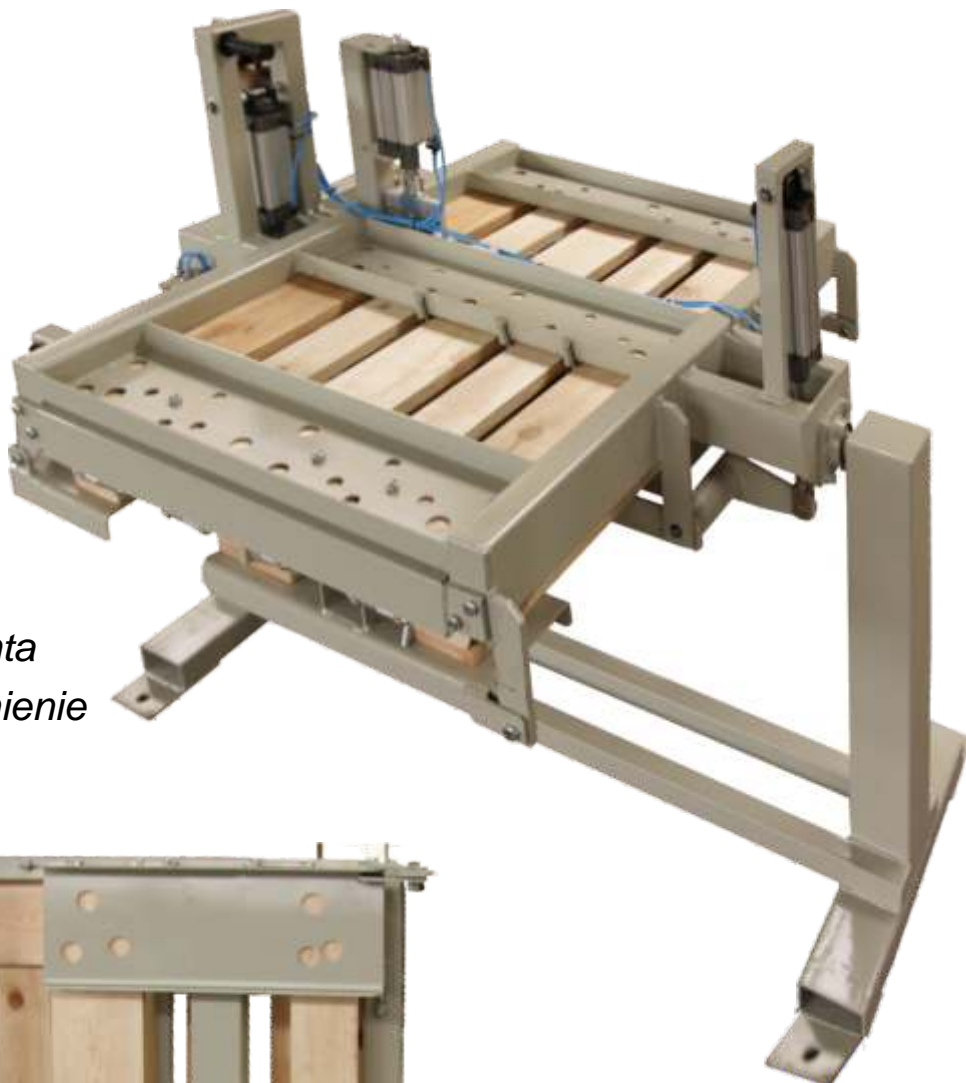

Stół montażowy do palet
SDP-03

ZM
JABŁOŃSKI

*Szybki i precyzyjny montaż
palet, zapewniający spełnienie
wymaganych norm.*

Maszyny dla przemysłu tartaczanego